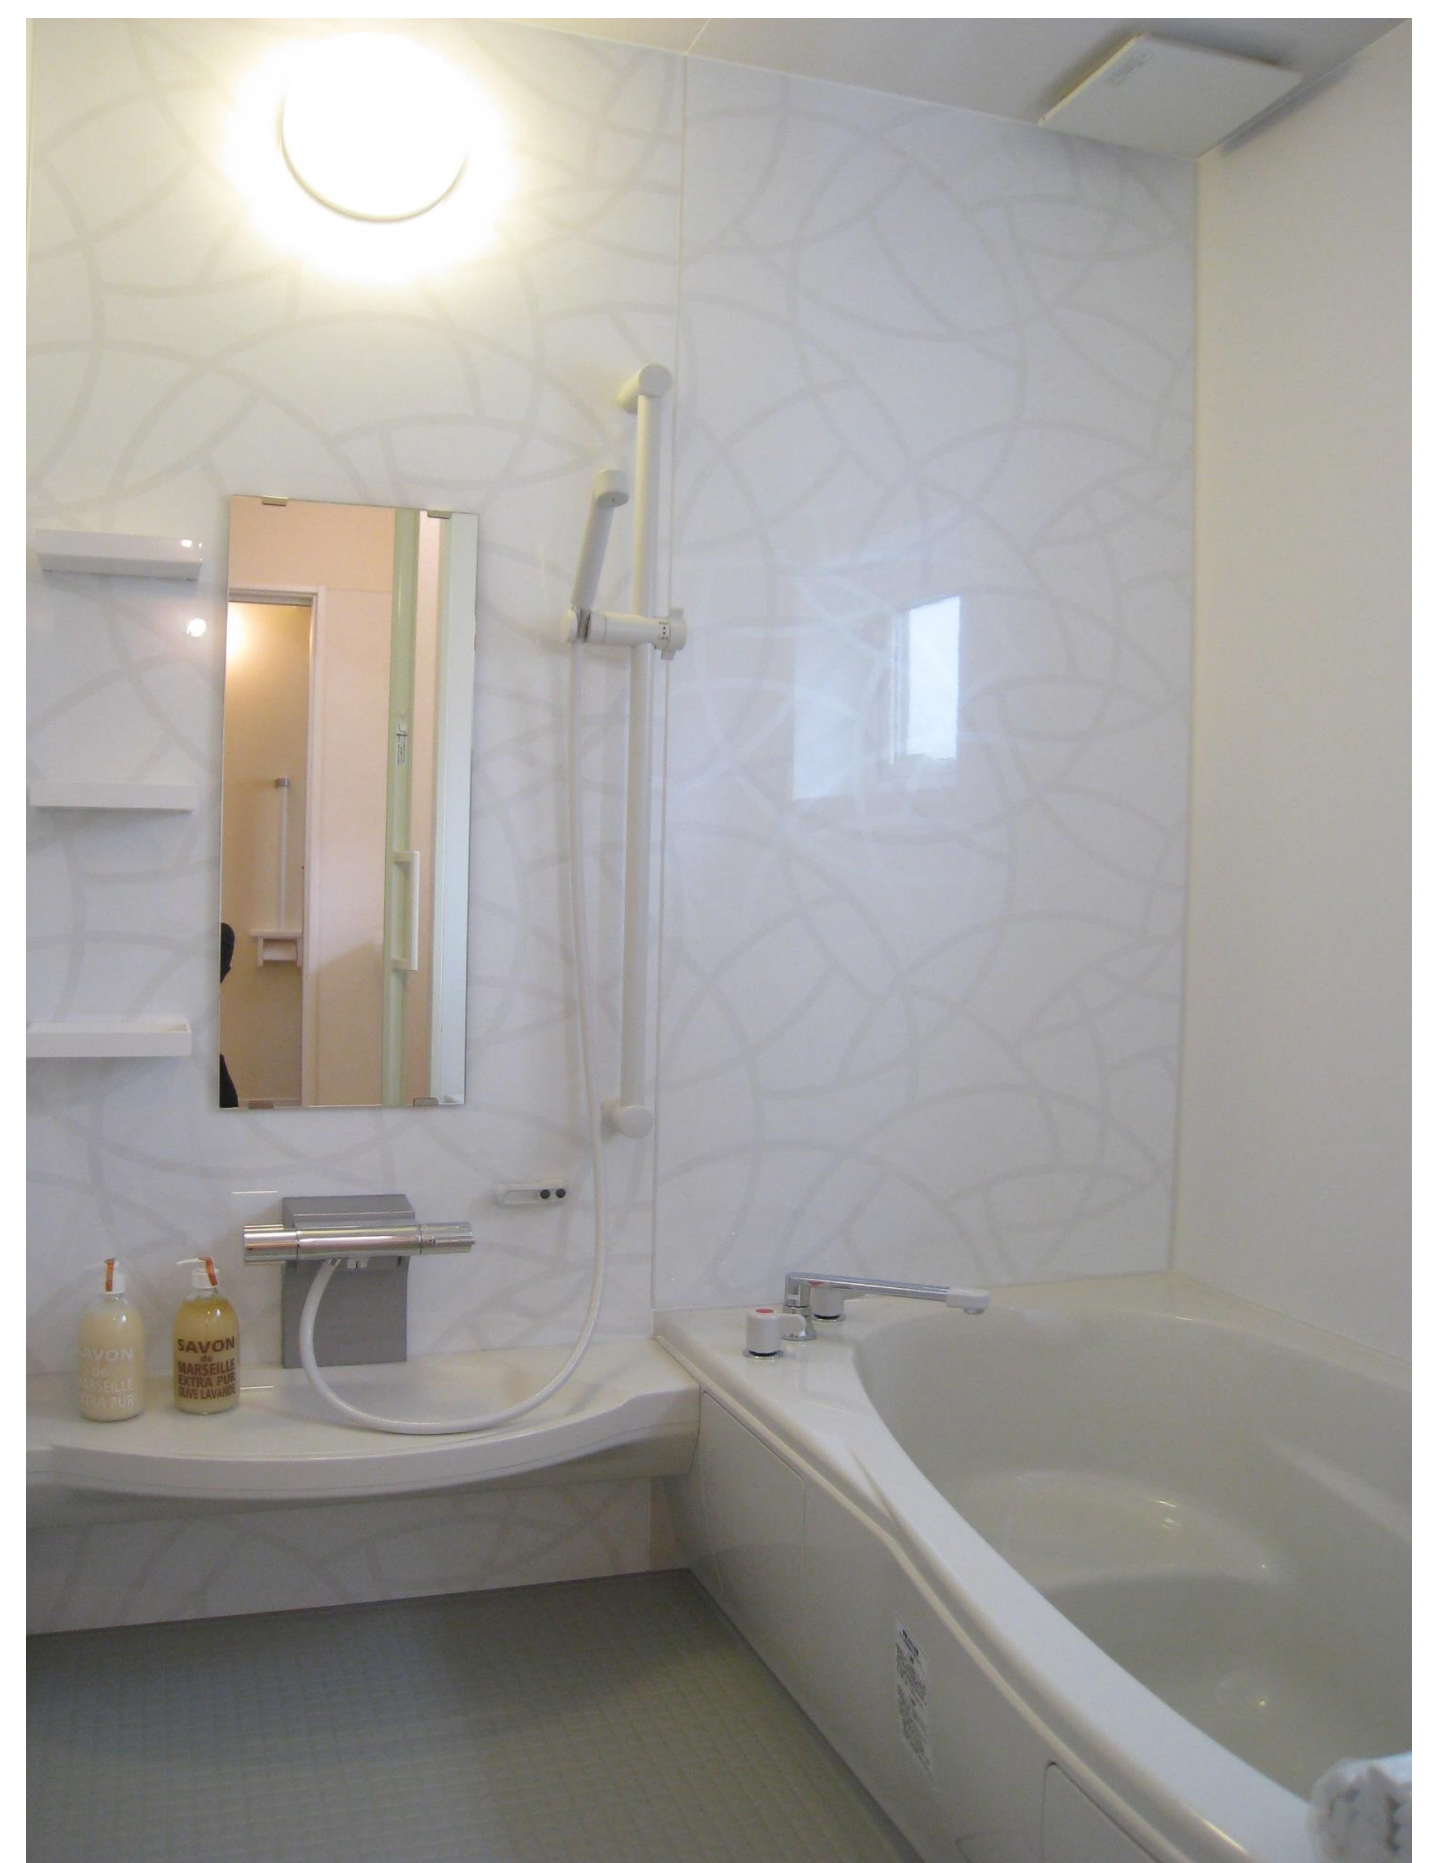

城西モデルハウスA

秋田ホームの新在来工法
あらわしの梁を生かしたナチュラルハウス

無印良品の家具